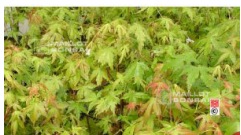

23.00 €

réf. : 115
ACER PALMATUM YOUNG TREE