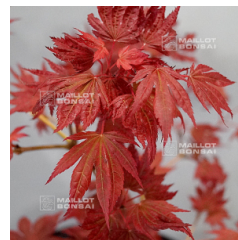

starting at 45.00 €

réf. : 11971

PERIDOT FLAME

starting at 45.00 €

réf. : 11948

PURPLE CURL

starting at 45.00 €

réf. : 11972