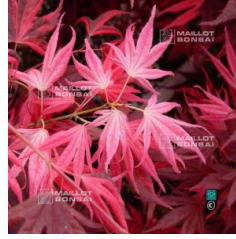

réf. : 11941

TAIMIN NISHIKI

starting at 55.00 €