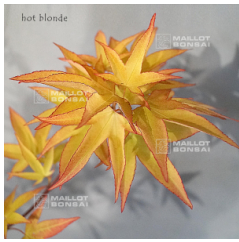

réf. : 11932
IKANDI

starting at 55.00 €