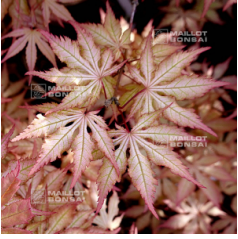

réf. : 11919

STRAWBERRY SPRING

starting at 45.00 €

réf. : 12188

STRAWBERRY SPRING BABY SIZE

starting at 55.00 €

réf. : 11941

TAIMIN NISHIKI