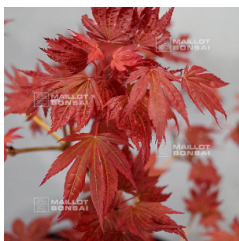

starting at 45.00 €

réf. : 11971

PERIDOT FLAME

starting at 45.00 €

réf. : 11948

PURPLE CURL

starting at 45.00 €

réf. : 11972

PURPLE CURL

starting at 45.00 €

réf. : 10346

RAINBOW

starting at 45.00 €

réf. : 11936

SIEBOLDIANUM SEKI NO KEGON

starting at 38.00 €