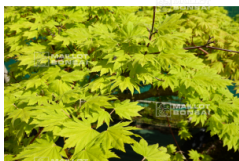

PURPLE CURL

starting at 45.00 €

réf. : 10346

RAINBOW

starting at 45.00 €

réf. : 11936

SIEBOLDIANUM SEKI NO KEGON

starting at 38.00 €