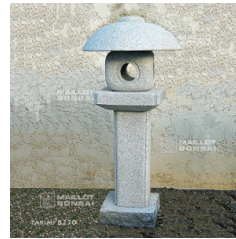

réf. : 9476

GRANITE STONE LANTERN "YOSHINO GATA" 150 CM

880.00 €

réf. : 8270

GRANITE STONE LANTERN 120 CM

640.00 €

réf. : 9375

GRANITE STONE LANTERN NISHINOYA 120 CM