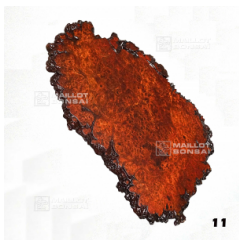

réf. : 10728

JITA JAPANESE WOOD DISPLAY STAND

465.00 €