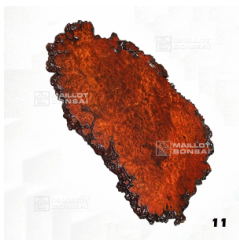

JITA JAPANESE WOOD DISPLAY STAND

425.00 €

réf. : 10728

JITA JAPANESE WOOD DISPLAY STAND

465.00 €

réf. : 8568
BAMBOO BONSAI DISPLAY SHELF 30*9.5 CM
 12.00 €

réf. : 8569
BAMBOO DISPLAY SHELVES SET OF 2
 15.00 €