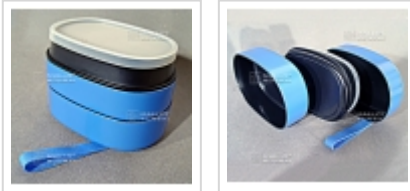

Boite bento original collection bleu b129 600ml

› Bento / lunchbox

ref. 8900

15,00€

[+] Voir sur le site

Description

Description :

Boite bento arrondie simple, moderne et élégante pour votre déjeuner sur votre lieu de travail ou en promenade.

La Boite est accompagnée d'un élastique de couleur assorti.

Caractéristiques :

Boite bento 2 compartiments,

Niveau supérieur équipé d'un couvercle hermétique,

Couleur : bleu

Volume : 600ml (haut : 250ml / bas : 350ml),

Dimension : 98 x 138 x 75mm,

Accompagnée d'un élastique,

Passé au **lave-vaisselle** sans le couvercle supérieur de couleur et couvercle intérieur (transparent),

Passé au **micro-onde** sans le couvercle supérieur de couleur et couvercle intérieur (transparent),