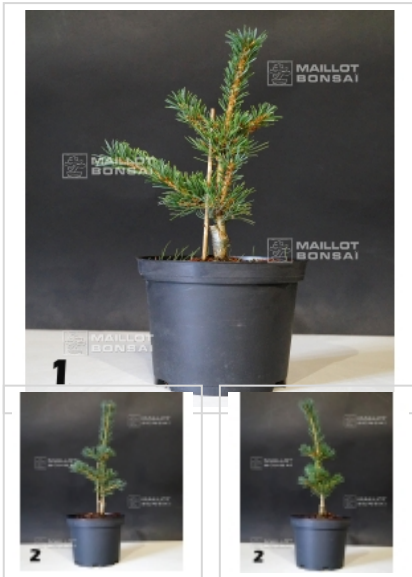

Pinus pentaphylla kokonoe

Pinus pentaphylla "kokonoe"

ref. 9465 

22,00€

[\[+\] Voir sur le site](#)

Description

Sujets issus de greffage, taille entre +- 12/15 cm vendus en pot de 1.5 litres. Exposition soleil / mi ombragé avec fertilisation copieuse au biogold une fois par mois jusqu'à fin octobre. Dans des conditions normales de culture la plante devrait mesurer 40 cm à l'automne 2026.

Ces jeunes greffes ont été fraîchement repotées aussi pour un grossissement optimal, laisser la plante dans ce pot de culture au minimum 2 ans.

Variété kokonoe a aiguilles courtes ayant la particularité de bourgeonner facilement en arrière facilitant ainsi la construction de beaux plateaux bien denses.

Croissance assez rapide par rapport au Pinus pentaphylla type.