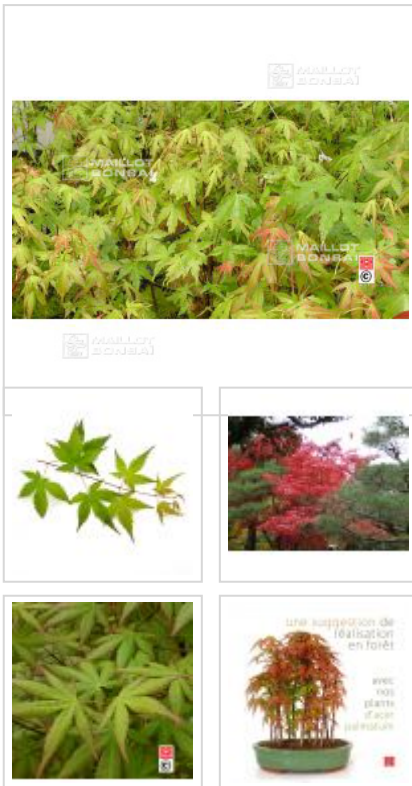

Acer palmatum racines nues lot de 10 plants

Erable palmé du japon.

ref. 91

24,00€

[\[+\] Voir sur le site](#)

Description

Feuillage vert rosé de printemps vert en été avec jeunes pousses brun rose puis passe par des colorations d'automne rouge orangé jaune. Espèce type. ACER PALMATUM lot de 10 plants livré en racines nues. Description : scion de +- 30/50 cm Ø au collet +-1-3 mm selon sujets.