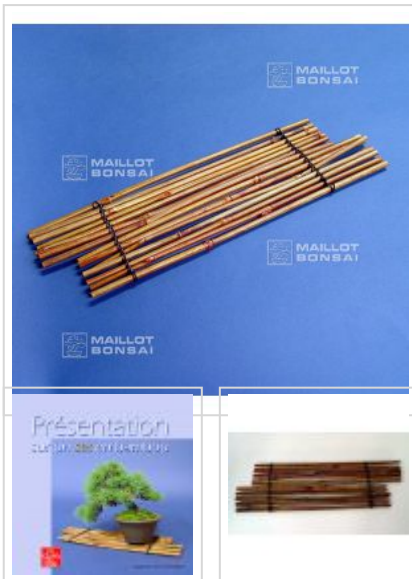

Set de bambou noir petit 300*95 mm

› Tablettes, jita, artisanat › Tablette bonsai

ref. 8568

12,00€

[\[+\] Voir sur le site](#)

Description

Longueur: 300 mm. Largeur: 95 mm. Fabriquée en bambou coloris brun orangé, Ø des cannes de +- 3 / 5 mm. Pour présenter bonsaï et plantes d'accompagnement lors d'expositions ou tout simplement chez vous, ce support permet de mettre en valeur un petit bonsaï ou une plante vivace. Vendu sans le bonsaï.