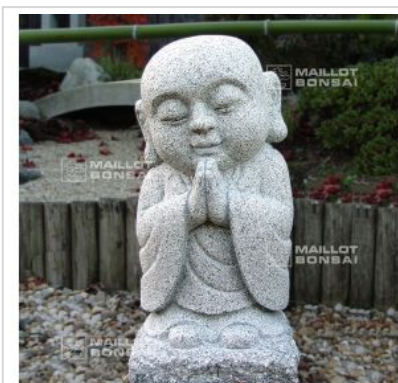

Bébé debout en granite 60 cm jizo bosatsu

Jizo bosatsu

ref. 8273

680,00€

Produit encombrant
supplément de port de 55.00€

[+] [Voir sur le site](#)

Description

Enfant debout. En japonais : jizo bosatsu

Sculpture de 60 cm de hauteur et +- 30 cm de diamètre.

Adorable bébé en granite, taillé main, [réplique du jardin du temple SANZEN IN de Kyoto visitez le jardin.](#)

Sculpture de jeune enfant les mains jointes, expression évoquant l'innocence et symbolisant la sérénité apportée par la prière.