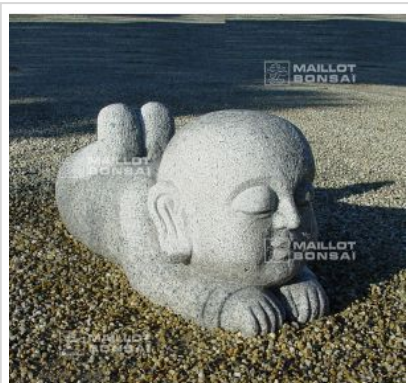

Bébé couché en granite jizo bosatsu

Jizo bosatsu

ref. 8272

680,00€

Produit encombrant
supplément de port de 45.00€

[+] [Voir sur le site](#)

Description

Sculpture véritable en granite représentant un enfant couché, les pieds en l'air.

En japonais : jizo bosatsu

Dimensions : 30 cm de hauteur et +- 60 cm de longueur. Poids : +- 30 kilos.

Adorable personnage symbolisant dans la position du sphinx, « la jeunesse ». Taillé main d'une facture énergique et souriante, réplique du jardin du

[temple SANZEN IN de Kyoto visitez le jardin.](#)

Nos éléments de jardin (bassins, lanternes en granite, pierres et pas japonais) sont généralement stockés en extérieur. En effet la patine et l'aspect ancien ainsi obtenu (lichens et mousses)