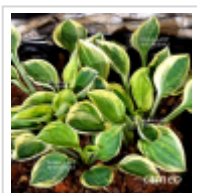

Hosta cameo

Giboshi cameo

ref. 7890

9,00€

[\[+\] Voir sur le site](#)

Description

Hosta 'Cameo'

Taille : 5/10 cm de hauteur x 20 cm de largeur.

Dimensions des feuilles : 5x4 cm.

Faible développement.

Obtenteur : Hansen & Shady Oaks Nursery

Parents : mutation de Pandora's Box

Petites feuilles gris-vert au centre à bord blanc-crème. Un beau contraste.