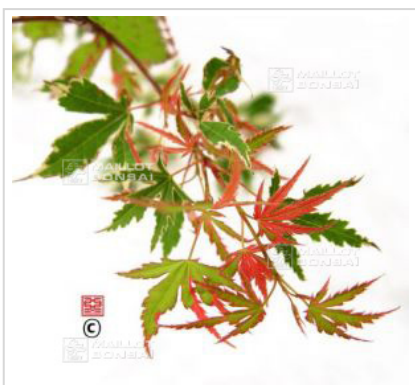

## Ori zuru

› Erables japonais › Acer palmatum

ref. 786

1.5 litres	<b>26,50€</b>
3 litres	<b>32,00€</b>
4 litres	<b>38,00€</b>

[+] [Voir sur le site](#)

### Description

Feuillage de printemps brun vert devenant vert marginé de rose puis en été vert marginé de blanc et rouge écarlate en automne. Petites feuilles.

### Fiche technique

<i>Espèce</i>	Acer palmatum
<i>Variété</i>	Ori zuru
<i>Couleur des feuilles</i>	Panachées
<i>Forme des feuilles</i>	Palmées
<i>Hauteur adulte</i>	Entre 2 et 4 mètres
<i>Port</i>	Naturel
<i>Exposition</i>	Soleil