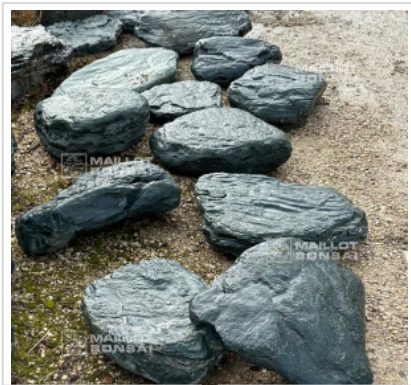

Pas japonais gris vert sanba ishi

› Lanternes, bassins du japon › Roches et bassins pierre naturel

ref. 7426

38,00€

Produit encombrant
supplément de port de 12.00€

[\[+\] Voir sur le site](#)

Description

Taille +- 30/35 centimètres de long et 25/30 de largeur. Forme naturelle. Poids +- 10/12 kilos Épaisseur 6/8 centimètres. Prix unitaire. Pierre naturelle importée du Japon,

Pour une marche facile compter au minimum 3 pas japonais par mètre linéaire, ajuster en fonction des courbes du chemin. Pour une marche agréable ne pas trop les espacer. Nos éléments de jardin (bassins, lanternes en granite, pierres et pas japonais) sont généralement stocké en extérieur. En effet la patine et l'aspect ancien ainsi obtenu (lichens et mousses) apportent un caractère supplémentaire d'authenticité généralement très apprécié dans l'art du jardin japonais traditionnel. Un supplément de port a été mis en place en raison du grand nombre de commandes comprenant uniquement 3 à 5 pavés. En effet ces commandes nécessitent une expédition sur palette par transporteur. Pour toute commande de plus de 15 pavés, un devis de livraison personnalisé plus économique peut vous être proposé sur simple demande. Merci pour votre compréhension.