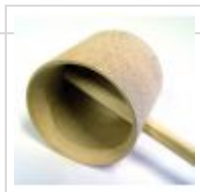

## Louche de bambou

Hishaku

ref. 7191

**12,00€**

[\[+\] Voir sur le site](#)

### Description

Louche de qualité fabrication japonaise en bambou évidé. Diamètre du verseur de +- 60 mm. Longueur du manche en bois de +- :330 mm. Longueur totale 390 mm. Utilisée lors des ablutions avant la cérémonie du thé. Aussi en simple élément de décoration sur les tsukubai et autres bassins de granit du jardin japonais. Son nom en japonais est : "hishaku"

Ces articles sont faits de bambou et les facteurs d'hygrométrie et de température peuvent détériorer cette matière naturelle .