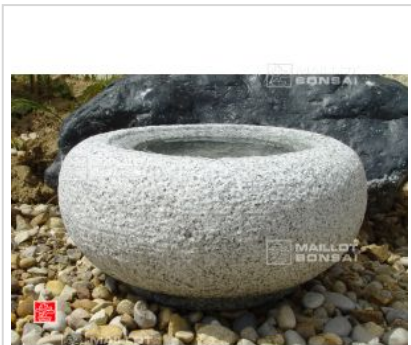

## Tetsu bachi bassin granite ø 40 cm

Tetsu bachi water basin

ref. 7184

**185,00€**

**Produit encombrant**  
supplément de port de 45.00€

[+] [Voir sur le site](#)

### Description

Accessoire de jardin japonais en granite véritable, diamètre 40 cm. Hauteur +- 20 centimètres. Poids +-55 kilos. Trou central de +- : Ø 200 mm\* 100 mm de profondeur. Vendu sans la louche de bambou. [Vous pouvez ajouter cette louche.](#)

*Nos éléments de jardin (bassins, lanternes en granite, pierres et pas japonais) sont généralement stocké en extérieur. En effet la patine et l'aspect ancien ainsi obtenu (lichens et mousses) apportent un caractère supplémentaire d'authenticité généralement très apprécié dans l'art du jardin japonais traditionnel.*