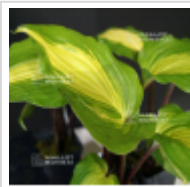

## Hosta raspberry sundae

*Hosta raspberry sundae*

ref. 7141

**13,00€**

[\[+\] Voir sur le site](#)

### Description

Petites feuilles blanc crème marginé de vert jaune aux pétioles rouges.

Floraison bleu lavande pâle courant juillet.

Hauteur : 20 cm par +- 50 cm de largeur.

Feuilles de +- 8/10 cm de longueur par 6/8 de largeur.

À mi ombre en juin/juillet, une pure merveille comme le dit son nom Raspberry Sundae (Glace à la framboise en français) : on la mangerait.

**Gros rhizome livré en conteneur plastique de 1 litre.**