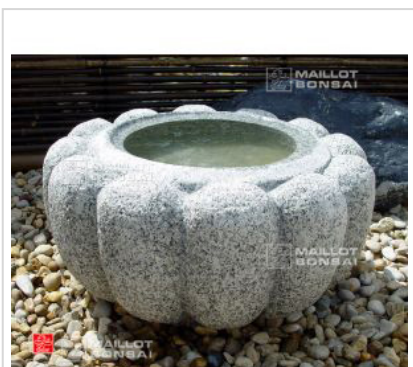

Kiku bachi bassin granite ø 60 cm

Kiku bachi tsukubai

ref. 6555

375,00€

Produit encombrant
supplément de port de 65.00€

[+] [Voir sur le site](#)

Description

Accessoire de jardin japonais en granite véritable, diamètre 60 cm. Hauteur 32 centimètres, poids 100 kilos. Nommé en japonais kiku bachi bassin en forme de fleur de chrysanthème. Trou central de : 300 Ø * 130 mm de profondeur.

[Vous pouvez ajouter ce bec verseur de bambou.](#)

[Ou bien cette louche](#)

Nos éléments de jardin (bassins, lanternes en granite, pierres et pas japonais) sont généralement stockés en extérieur. En effet la patine et l'aspect ancien ainsi obtenu (lichens et mousses) apportent un caractère supplémentaire d'authenticité généralement très apprécié dans l'art du jardin japonais traditionnel.