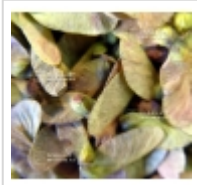

Graines d'acer palmatum tana

Graines érables japonais

ref. 60

6,00€

[\[+\] Voir sur le site](#)

Description

Feuillage vert tendre de printemps aux pointes rouge, en été vert foncé pointes brunes et jaune sur l'automne.