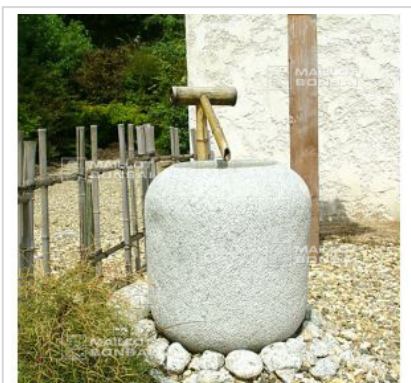

Tsukubai bassin granite ø 30 cm

Tsukubai

ref. 5920

215,00€

Produit encombrant
supplément de port de 45.00€

[+] [Voir sur le site](#)

Description

Accessoire de jardin japonais en granite véritable, diamètre 30 cm. Hauteur 35 centimètres. Ø du trou intérieur de +- 15 cm profondeur +- 10 cm Poids : +- 55 kilos.

Une louche de bambou peut être posée dessus.

Un bec verseur factice ou relié a un circuit fermé d'eau peut aussi être mis en place.

[Acheter la louche :](#)

Nos éléments de jardin (bassins, lanternes en granite, pierres et pas japonais) sont généralement stocké en extérieur. En effet la patine et l'aspect ancien ainsi obtenu (lichens et mousses) apportent un caractère supplémentaire d'authenticité généralement très apprécié dans l'art du jardin japonais traditionnel.