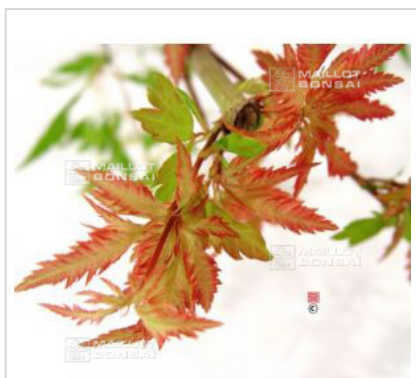

Koshimino

› Erables japonais › *Acer matsumurae*

ref. 584

1.5 litres	26,50€
3 litres	32,00€
4 litres	38,00€

[+] [Voir sur le site](#)

Description

Feuillage vert de printemps, brun olive en pointes, vert foncé en été avec de jeunes pousses cuivrées et rouge orangé feu en automne. La feuille est divisée en plusieurs folioles.

Fiche technique

<i>Espèce</i>	Acer matsumurae
<i>Variété</i>	Koshimino
<i>Couleur des feuilles</i>	Vertes
<i>Forme des feuilles</i>	Autre
<i>Hauteur adulte</i>	Entre 2 et 4 mètres
<i>Port</i>	Fastigié
<i>Exposition</i>	Soleil