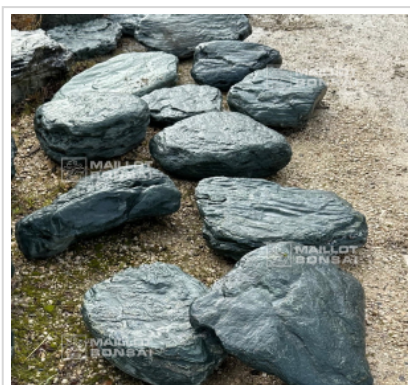

Pas japonais gris vert sanba ishi

› Lanternes, bassins du japon › Roches et bassins pierre naturel

ref. 5395

95,00€

Produit encombrant
supplément de port de 45.00€

[\[+\] Voir sur le site](#)

Description

Taille +- 60 centimètres de long par +- 50 centimètres de largeur. Forme naturelle. Poids 25/35 kilos Epaisseur +-10/15 centimètres. Produit importé du Japon. Prix unitaire.

Pour une marche facile compter au minimum 3 pas japonais par mètre linéaire, ajuster en fonction des courbes du chemin. Pour une marche agréable ne pas trop les espacer. Nos éléments de jardin (bassins, lanternes en granite, pierres et pas japonais) sont généralement stocké en extérieur. En effet la patine et l'aspect ancien ainsi obtenu (lichens et mousses) apportent un caractère supplémentaire d'authenticité généralement très apprécié dans l'art du jardin japonais traditionnel. Un supplément de port a été mis en place en raison du grand nombre de commandes comprenant uniquement 3 à 5 pavés. En effet ces commandes nécessitent une expédition sur palette par transporteur. Pour toute commande de plus de 15 pavés, un devis de livraison personnalisé plus économique peut vous être proposé sur simple demande. Merci pour votre compréhension.