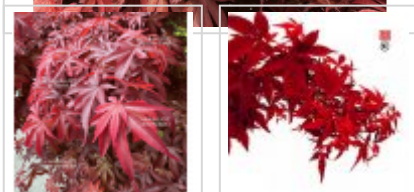

Hime shojo

› Erables japonais › Acer amoenum

ref. 432

1.5 litres	26,50€
3 litres	32,00€
4 litres	38,00€

[+] [Voir sur le site](#)

Description

Feuillage de petite taille 10/20 mm brun rouge si exposé en pleine lumière et brun vert a mi ombre. Coloration automnale rouge vif. Croissance lente.

Attention les plantes en pot de 3 litres ne mesurent que 20 a 30 cm de hauteur.

Fiche technique

<i>Espèce</i>	Acer amoenum
<i>Variété</i>	Hime shojo
<i>Couleur des feuilles</i>	Pourpres
<i>Forme des feuilles</i>	Palmées
<i>Hauteur adulte</i>	Inférieur à 2 mètres
<i>Port</i>	Naturel
<i>Exposition</i>	Soleil