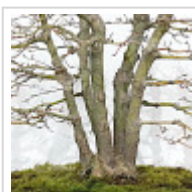

Acer palmatum ref : 13010266

Yama momiji

ref. 12393  

1.680,00€

Produit encombrant
supplément de port de 24.00€

[\[+\] Voir sur le site](#)

Description

Hauteur de l'arbre seul : 510 mm. Envergure de branche de : 610 mm.

Dimensions de la poterie de qualité : 460*350*50 mm.

Style kabudachi 5 troncs nommé go kan en japonais.

Pièce unique issue de semis de près de 40 ans, très belle écorce formée. Celui-ci présente un très beau nébari de +- 150 mm de largeur, des plateaux formés et ramifiés, une ramification harmonieuse portant un beau feuillage vert devenant rouge vif en automne. Aucune forte blessure de fils ou de tailles. Ø de tronc à la base +- 30-30-30-20-20 mm.