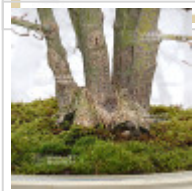

Acer palmatum ref : 13010266

Yama momiji

ref. 12393  

1.680,00€

Produit encombrant
supplément de port de 24.00€

[\[+\] Voir sur le site](#)

Description

Hauteur de l'arbre seul : 510 mm. Envergure de branche de : 610 mm.

Dimensions de la poterie de qualité : 460*350*50 mm.

Style kabudachi 5 troncs nommé go kan en japonais.

Pièce unique issue de semis de près de 40 ans, très belle écorce formée. Celui-ci présente un très beau nébari de +- 150 mm de largeur, des plateaux formés et ramifiés, une ramification harmonieuse portant un beau feuillage vert devenant rouge vif en automne. Aucune forte blessure de fils ou de tailles. Ø de tronc à la base +- 30-30-30-20-20 mm.

Originaire de l'une des pépinières de bonsaï les plus renommées du Japon Mr Ishiguro de Kawasaki.

Vendu sans tablette. Photo de janvier 2026.