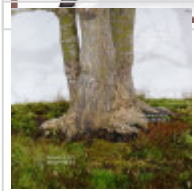

Acer palmatum ref :13010265

Yama momiji

ref. 12392 

1.560,00€

Produit encombrant
supplément de port de 24.00€

[\[+\] Voir sur le site](#)

Description

Hauteur de l'arbre : 600 mm. Largeur de 540 mm.

Poterie émaillée de : 460*370*55 mm.

Style kabudachi multi-troncs avec 3 troncs appelé en japonais: san kan.

Sujet âgé de plus de 35 ans, issu de semis avec ses plateaux formés et sa très belle écorce Ø de tronc +- 40-30-20 mm.

Nebari de +-160 mm. Demande du soleil au printemps et mi ombragé en été. Très bonne conicité de tronc pas de fortes plaies de tailles ou de traces de fils, très belle base racinaire.

Origine Pépinière de Maître Murakawa. Rempoté en terre akadama en mars 2024.