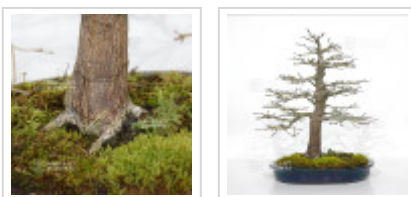

### Description

Hauteur de l'arbre seul de: 480 mm largeur du branchage de : 450 mm. Poterie japonaise émaillée bleu foncé de :400\*320\*65 mm.

Style moyogi. Feuillage de printemps vert rosé, puis vert en été et très belles teintes jaune rouge orangé en automne.

Feuillage caduque. Issu de semis. Sujet âgée de plus de 30 ans, bien ramifiée. Superbe écorce et nébari formé. Ø du tronc de 50-60 mm, nébari de Ø 150 mm. Aucunes très fortes plaies de tailles ou de fils. UNE en cours de cicatrisation en face arrière.