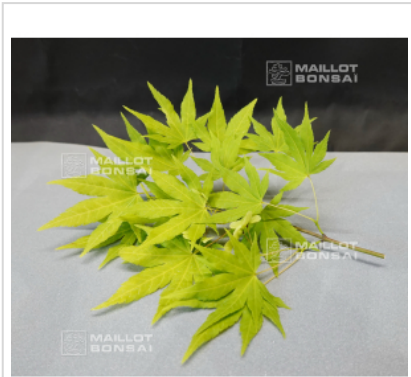

Graines cascade gold

Acer palmatum

ref. 12390  

8,00€

[\[+\] Voir sur le site](#)

Description

Sachet de +- 60 graines récolte automne 2025.

Feuillage de printemps jaune d'or devenant vert tendre en été puis orange en automne. Port naturellement très retombant. Souvent greffé sur tige pour profiter de son port en cascade.

Cette variété est issu d'un semis de ryusei croisée avec orange dream.

Lui préférer un emplacement a l'ombre ou mi- ombre.