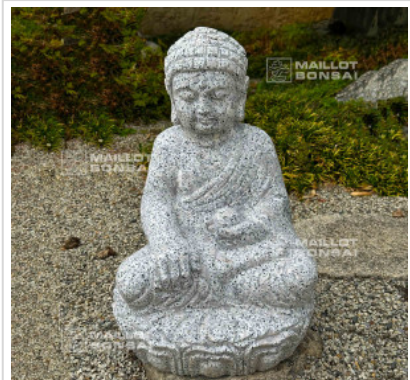

Bouddha en granite 40 cm.

Statue en granit

ref. 12327

285,00€

Produit encombrant
supplément de port de 40.00€

[\[+\] Voir sur le site](#)

Description

Hauteur 45 cm. Largeur :+ 30 cm, profondeur +- 28 cm

Poids approximatif de : 45 kilos.

Nos éléments de jardin (bassins, lanternes en granite, pierres et pas japonais) sont généralement stocké en extérieur. En effet la patine et l'aspect ancien ainsi obtenu (lichens et mousses) apportent un caractère supplémentaire d'authenticité généralement très apprécié dans l'art du jardin japonais classique.