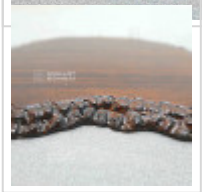

### Description

Jita artisanale japonaise . Pièce unique

Ce jita d'exception se distingue par sa finition raffinée et ses bords finement ciselés, véritables témoignages du savoir-faire artisanal japonais.

**Fabrication : travail d'artisan, signé du maître Iso SAKU-san.**

Épaisseur : env. 8–9 mm Dimensions : env. 155\*120 mm Matière : tranche de bois d'essences fruitières (prunier, cognassier, cerisier, etc.), finement sélectionnée, de faible épaisseur puis vernie. Usage : idéal pour la présentation de plantes d'accompagnement (kusamono), de mini-bonsaï ou de figurines, afin de mettre en valeur toute composition.

Chaque pièce est unique, alliant élégance et authenticité japonaise. Appréciez le raffinement des finitions ciselées à la main, qui font de ce plateau une œuvre décorative autant qu'un support de présentation.