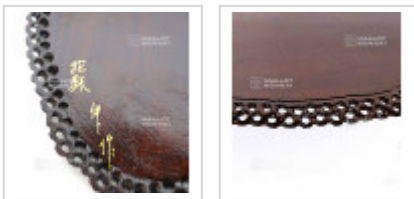

## Jita naturelle n°12295

› Tablettes, jita, artisanat

ref. 12295

**348,00€**

[\[+\] Voir sur le site](#)

### Description

Jita artisanale japonaise. Pièce unique de grande taille

Ce jita d'exception se distingue par sa finition raffinée et ses bords finement ciselés, véritables témoignages du savoir-faire artisanal japonais.

**Fabrication : travail d'artisan, signé du maître Iso SAKU-san.**

Épaisseur : env. 8–9 mm Dimensions : env. 405 × 270 mm Matière : tranche de bois d'essences fruitières (prunier, cognassier, cerisier, etc.), finement sélectionnée, de faible épaisseur puis vernie. Usage : idéal pour la présentation de plantes d'accompagnement (kusamono), de mini-bonsaï ou de figurines, afin de mettre en valeur toute composition.

Chaque pièce est unique, alliant élégance et authenticité japonaise. Appréciez le raffinement des finitions ciselées à la main, qui font de ce plateau une œuvre décorative autant qu'un support de présentation.