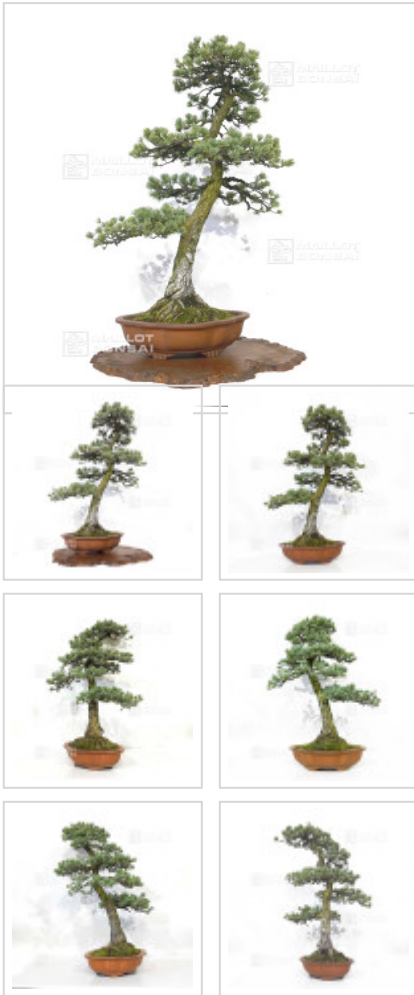

Pinus pentaphylla ref: 12020252

› Bonsaï d'extérieur › Bonsaï de collection

ref. 12272 

3.785,00€

Produit encombrant
supplément de port de 24.00€

[\[+\] Voir sur le site](#)

Description

Bonsaï Exceptionnel ! Pour collectionneurs et amateurs passionnés. Cet arbre, d'un style moyogi unique, est empreint d'émotion grâce à la majesté de son tronc enroulé et à son apparence authentique et épurée. cet exemplaire rare mérite d'être découvert. Sélection Guy MAILLOT chez Maître Hino pour l'originalité de ses aiguilles courtes et bleutées.

Hauteur de l'arbre : 800 mm. Largeur de 650 mm.

Poterie de forme fleur de lotus non émaillée ancienne et artisanale, coloris brique de dimensions : 400*350*110 mm.

Style moyogi tronc Ø 70 mm. Nebari de: 230 mm.

Sujet âgé de plus de 80 ans, issu de semis naturel avec de petites aiguilles bleutées.

Plateaux formés, très belle écorce formée. Très bonne conicité de tronc, pas de fortes plaies de tailles ou traces de fils, très belle base racinaire.

Actuellement ligaturé au fil de cuivre.

Admirez la puissance naturelle du tronc ainsi que son mouvement en spirale, l'originalité de ses plateaux, la qualité de son écorce ancienne craquelée avec un relief très rare.