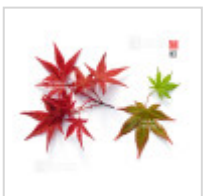

## Acer palmatum deshojo 24070253

Erable rouge du japon deshojo

ref. 12261

**860,00€**

**Produit encombrant**  
supplément de port de 12.00€

[\[+\] Voir sur le site](#)

### Description

Hauteur de l'arbre seul : 600 mm – Largeur des branches : 450 mm  
Poterie émaillée coloris jaune pâle : 400 x 320 x 100 mm

Érable japonais de style Moyogi, aux plateaux parfaitement formés.

Tronc de 40 mm de diamètre, nebari de 40 x 50 mm.

Issu de marcottage aérien, ce bonsaï ne présente ni fortes marques de ligature, ni traces de greffe, ni plaies de taille importantes.

Son feuillage caduc offre un remarquable dégradé saisonnier : rouge vermillon lumineux au printemps, vert vif en été, puis éclatantes nuances jaunes et orangées à l'automne.