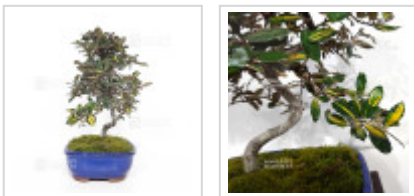

## Eleagnus pungens maculata aurea 12020258

*Eleagnus pungens*

ref. 12257

**240,00€**

[\[+\] Voir sur le site](#)

### Description

Hauteur de l'arbre : 400 mm. Largeur de 300 mm. Poterie émaillée coloris bleu de : 300\*230\*80 mm. Style moyogi. L'eleagnus appelé aussi chalef ou olivier de bohême est un arbuste à feuillage persistant vert panaché de marbrures jaunes, ovale au revers argenté. Les nouvelles pousses sont de couleur cuivre et ses fleurs parfumées sont petites d'un coloris jaune cireux. Elles laisseront place à des fruits de la forme d'une olive brun rougeâtre de 8/ a 12 mm en fin de saison. Sujet âgé de plus de 10 ans, issu de bouture avec ses plateaux formés. Demande absolument du plein soleil. Sans aucunes blessures de fils ou de fortes plaies de tailles. Vendu sans tablette. Photographié en février 2025. tablette non comprise.