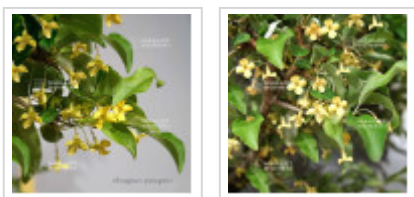

## Eleagnus pungens maculata aurea 12020258

*Eleagnus pungens*

ref. 12257

**240,00€**

[\[+\] Voir sur le site](#)

### Description

Hauteur de l'arbre : 400 mm. Largeur de 300 mm. Poterie émaillée coloris bleu de : 300\*230\*80 mm. Style moyogi. L'eleagnus appelé aussi chalef ou olivier de bohême est un arbuste à feuillage persistant vert panaché de marbrures jaunes, ovale au revers argenté. Les nouvelles pousses sont de couleur cuivre et ses fleurs parfumées sont petites d'un coloris jaune cireux. Elles laisseront place à des fruits de la forme d'une olive brun rougeâtre de 8/ a 12 mm en fin de saison. Sujet âgé de plus de 10 ans, issu de bouture avec ses plateaux formés. Demande absolument du plein soleil. Sans aucunes blessures de fils ou de fortes plaies de tailles. Vendu sans tablette. Photographié en février 2025. tablette non comprise.