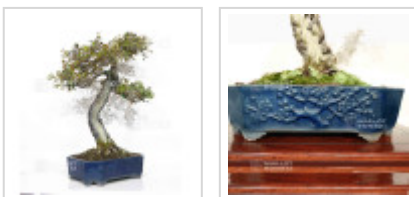

Vendu eleagnus pungens 28070254

Eleagnus pungens

ref. 12251

1.860,00€

Produit encombrant
supplément de port de 12.00€

[\[+\] Voir sur le site](#)

Description

Hauteur de l'arbre : 830 mm. Largeur de 700 mm.

Poterie émaillée coloris bleu marine avec motifs en relief fleurs de prunier anicenne artisanale originaire de Chine avec superbe patine. de : 460*330*125 mm.

Style moyogi tronc sinueux.

L'eleagnus appelé aussi chalef ou olivier de bohême est un arbuste à feuillage persistant ovale au revers argenté. Les nouvelles pousses sont de couleur cuivre et ses fleurs parfumées sont petites d'un coloris jaune cireux.

Elles laisseront place à des fruits de la forme d'une olive brun rougeâtre de 8/ a 12 mm en fin de saison. Sujet âgé de plus de 60 ans, issu de yamadori avec ses plateaux formés et sa très belle écorce Ø de tronc +- 100 mm, nebari de +- 170 mm. Demande absolument du plein soleil. Sans aucunes blessures de fils, présente une plaie de taille en cours de cicatrisation sur sa face arrière. Très bonne conicité de tronc, superbe shari de tronc patiné par les années. Belle base racinaire. Rempoté au printemps 2023 en terre akadama.

Pour collectionneur, son écorce est parfaitement formée le mouvement de son tronc est gracieux en parfaite harmonie avec ses plateaux denses.

Photographié en aout 2025. Origine Pépinière Me Shiino Kentaro Shizuoka ken.