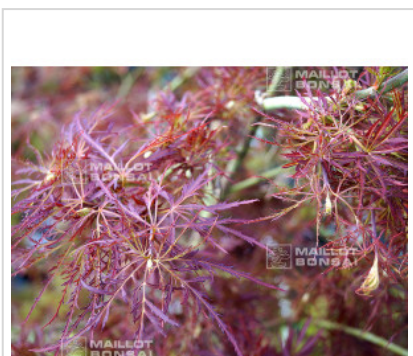

Red baby lace

› Erables japonais › Acer matsumurae

ref. 12235

1.5 litres

26,50€

3 litres

32,50€

[\[+\] Voir sur le site](#)

Description

Feuillage printanier brun violacé devenant brun foncé en été et orangé rouge en automne. Feuille légèrement crispée très découpée, conserve une belle teinte orangé cuivre encore sur juillet.

Fiche technique

<i>Espèce</i>	Acer matsumurae
<i>Variété</i>	Red baby lace
<i>Couleur des feuilles</i>	Pourpres
<i>Forme des feuilles</i>	Crispées
<i>Hauteur adulte</i>	Entre 2 et 4 mètres
<i>Port</i>	Naturel
<i>Exposition</i>	Soleil