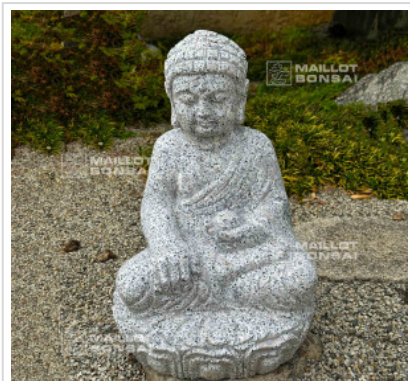

## Bouddha en granite 50 cm. fleur de lotus.

Statue en granit

ref. 12221

**320,00€**

**Produit encombrant**  
supplément de port de 65.00€

[\[+\] Voir sur le site](#)

### Description

Hauteur 50 cm. Largeur :+ 33 cm, profondeur +- 33 cm

Poids approximatif de : 55 kilos. Véritable pièce unique en granite, avec la netteté bien visible des coups de ciseaux du sculpteur (à ne pas confondre avec les séries ordinaires de la grande distribution).