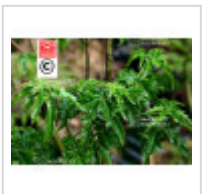

Kinky krinkle

› Erables japonais › Acer palmatum

ref. 12211 

1.5 litres

26,50€

3 litres

38,00€

[\[+\] Voir sur le site](#)

Description

Au printemps, les jeunes feuilles émergent d'un beau vert tendre avec des bordures rouges vif avant de virer rapidement au vert tendre sur la totalité du limbe. En été, elles prennent une allure délicatement froissée, évoquant la variété Shishigashira. L'automne révèle toute sa splendeur : le feuillage se teinte alors d'un rouge écarlate intense.

L'Acer palmatum 'Kinky Krinkle' est un érable japonais encore peu connu, sélectionné par Talon Buchholz (pépinière Buchholz & Buchholz, Oregon, USA). Il se distingue par un port dressé et élégant, ainsi que par son feuillage finement texturé. La feuille présente des bords recroquevillé et finement dentés.