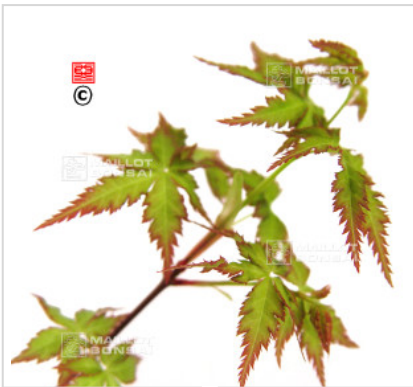

Kinky krinkle

› Erables japonais › Acer palmatum

ref. 12211 

1.5 litres

26,50€

3 litres

38,00€

[\[+\] Voir sur le site](#)

Description

Au printemps, les jeunes feuilles émergent d'un beau vert tendre avec des bordures rouges vif avant de virer rapidement au vert tendre sur la totalité du limbe. En été, elles prennent une allure délicatement froissée, évoquant la variété Shishigashira. L'automne révèle toute sa splendeur : le feuillage se teinte alors d'un rouge écarlate intense.

L'Acer palmatum 'Kinky Krinkle' est un érable japonais encore peu connu, sélectionné par Talon Buchholz (pépinière Buchholz & Buchholz, Oregon, USA). Il se distingue par un port dressé et élégant, ainsi que par son feuillage finement texturé. La feuille présente des bords recroquevillé et finement dentés.

Fiche technique

<i>Espèce</i>	Acer palmatum
<i>Variété</i>	Kinky krinkle
<i>Couleur des feuilles</i>	Vertes
<i>Forme des feuilles</i>	Crispées
<i>Hauteur adulte</i>	Entre 2 et 4 mètres
<i>Port</i>	Compact
<i>Exposition</i>	Soleil