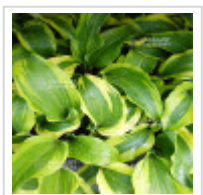

Hosta monkey business

Hosta monkey business

ref. 12197

22,00€

[\[+\] Voir sur le site](#)

Description

Ce végétal séduit dès le printemps par son feuillage vert marginé de jaune, apportant lumière et fraîcheur au jardin.

Son port en touffe compacte, atteignant jusqu'à 50 cm de hauteur, en fait un excellent choix pour les bordures, massifs ou plantations en pot.

Les tiges d'un rouge pourpré profond contrastent élégamment avec le feuillage panaché, offrant un spectacle coloré et raffiné tout au long de la saison. Les feuilles lancéolées, d'environ 20 cm de long sur 5 cm de large, structurent la plante avec élégance. Dès début juillet et jusqu' mi aout, elle se pare de fleurs bleu lavande, ajoutant une touche florale subtile à sa palette déjà riche.