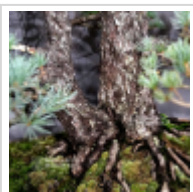

Pinus pentaphylla 19100241

Pinus pentaphylla

ref. 12136

3.825,00€

Produit encombrant
supplément de port de 24.00€

[[+] Voir sur le site](#)

Description

Master pièce de collection âgée plus de 60 ans.

- Hauteur de l'arbre : 980 mm
- Largeur des branches : 770 mm
- Dimensions de la poterie artisanale japonaise : 620 x 450 x 75 mm (couleur gris sable)

Cette superbe poterie peu profonde met en valeur la beauté de ce bonsaï, suscitant une forte émotion chez le spectateur.

Aucunes fortes plaies de taille ni traces de ligatures.

Style : Sokan (deux troncs soudés) Diamètres des troncs : 60 mm et 90 mm Nebari : 400-420 mm

Ce bonsaï est une variété de pin à cinq aiguilles de semis naturel, présentant des aiguilles bien vertes, fines et courtes. Il est rare de trouver des pins blancs d'une telle beauté dans le style des deux troncs. La parfaite conicité des troncs, l'écorce remarquable, ainsi que le positionnement harmonieux des rameaux et les bonnes proportions de l'ensemble font de ce pin un sujet d'exception, idéal pour les collectionneurs exigeants. Origine : Pépinière Me Shiraichi san

Photos : Octobre 2024 (tablette non comprise).