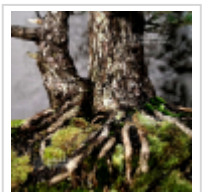

Pinus pentaphylla 19100241

Pinus pentaphylla

ref. 12136

3.825,00€

Produit encombrant
supplément de port de 24.00€

[[+] Voir sur le site](#)

Description

Master pièce de collection âgée plus de 60 ans.

- Hauteur de l'arbre : 980 mm
- Largeur des branches : 770 mm
- Dimensions de la poterie artisanale japonaise : 620 x 450 x 75 mm (couleur gris sable)

Cette superbe poterie peu profonde met en valeur la beauté de ce bonsaï, suscitant une forte émotion chez le spectateur.

Aucunes fortes plaies de taille ni traces de ligatures.

Style : Sokan (deux troncs soudés) Diamètres des troncs : 60 mm et 90 mm Nebari : 400-420 mm

Ce bonsaï est une variété de pin à cinq aiguilles de semis naturel, présentant des aiguilles bien vertes, fines et courtes. Il est rare de trouver des pins blancs d'une telle beauté dans le style des deux troncs. La parfaite conicité des troncs, l'écorce remarquable, ainsi que le positionnement harmonieux des rameaux et les bonnes proportions de l'ensemble font de ce pin un sujet d'exception, idéal pour les collectionneurs exigeants. Origine : Pépinière Me Shiraichi san

Photos : Octobre 2024 (tablette non comprise).