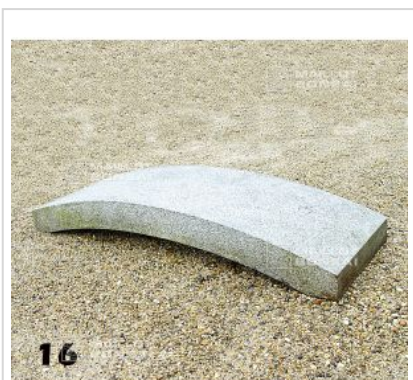

Pont en granite 220 cm

Pont granit

ref. 12090

1.940,00€

Produit encombrant
supplément de port de 240.00€

[\[+\] Voir sur le site](#)

Description

Accessoire de jardin japonais en granite véritable. Dimensions : 220 cm* 60 de largeur et 29 de hauteur et 13 cm d'épaisseur. Avec sa courbe gracieuse il s'intégrera parfaitement a votre jardin pour enjamber un ruisseau.

Poids : +- 550 kilos.

Nos éléments de jardin (bassins, lanternes en granite, pierres et pas japonais) sont généralement stocké en extérieur. En effet la patine et l'aspect ancien ainsi obtenu (lichens et mousses) apportent un caractère supplémentaire d'authenticité généralement très apprécié dans l'art du jardin japonais traditionnel.