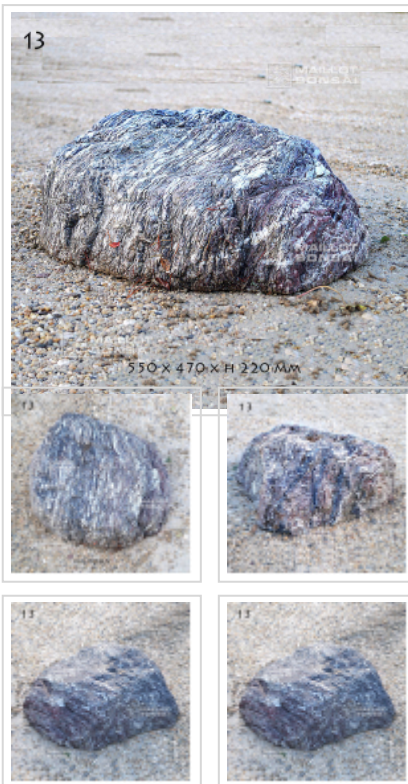

Roche samba n° 13-11840

› Lanternes, bassins du japon

ref. 11840

285,00€

Produit encombrant
supplément de port de 45.00€

[\[+\] Voir sur le site](#)

Description

Roche samba importée du Japon. Pièce unique, naturelle avec son veinage. Roche utilisée dans la confection des jardins japonais, chaniwa, jardins de thé ou de promenades. Dimensions extérieures : 550*470 mm. Hauteur : 220 mm. Afin de profiter de ses marbrures accentuées de gris violacé nuancé de blanc de cette roche nous l'avons mouillée pour la photographier dans son plus bel éclat. Bel exemple d'une roche évocatrice d'un plateau alpin.