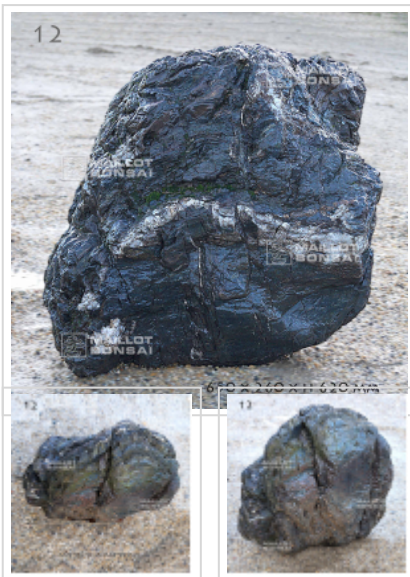

## Roche samba n° 12-11839

› Lanternes, bassins du japon

ref. 11839

**640,00€**

**Produit encombrant**  
supplément de port de 75.00€

[\[+\] Voir sur le site](#)

### Description

Roche samba importée du Japon. Pièce unique, naturelle avec son veinage. Roche utilisée dans la confection des jardins japonais, chaniwa, jardins de thé ou de promenades. Dimensions extérieures : 650\*260 mm. Hauteur : 620 mm. Afin d'exalter l'effet de strates vert bleuté nuancé de blanc de cette roche nous l'avons mouillée pour la photographier dans son plus bel éclat. Bel exemple d'une roche évocatrice d'un sommet alpin.