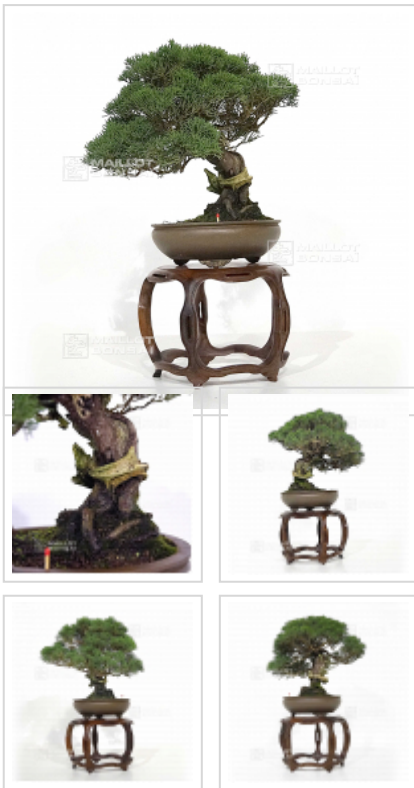

Juniperus chinensis itoigawa ref 27100222

› Bonsaï d'extérieur › Conifères

ref. 11812

1.270,00€

[\[+\] Voir sur le site](#)

Description

Hauteur de l'arbre seul : 250 mm. Largeur de branche 300 mm. Poterie coloris sable non émaillée de Yixing signée de : Ø 180*60 mm. Style moyogi, issu de la pépinière de Kyoshi MURAKAWA , âgé de plus de 40 ans. Demande des arrosages copieux en été et une fertilisation régulière durant toute la période de végétation. Sujet bien ramifié avec des plateaux gracieux un shari sur le tronc et des jins, sans aucunes fortes plaies de tailles ni traces de fils. Pour amateur. Variété itoigawa aux écailles fines bien verte particulièrement vigoureux et parfaitement adaptée a la culture en bonsaï, ne perd que très peu de feuillage en début d'été contrairement au juniperus chinensis type. Vendu sans sa tablette. Photographié en octobre 2022.