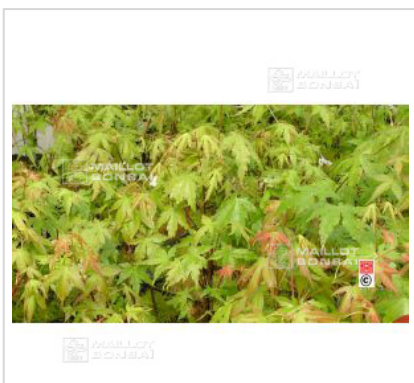

Acer palmatum en godet

Japanese maple

ref. 115

3,10€

[+] [Voir sur le site](#)

Description

Feuillage vert rosé de printemps vert en été avec jeunes pousses brun rose puis passe par des colorations d'automne rouge orangé jaune. Espèce type. Livré en godet plastique de +- 9*9*9 cm. Hauteur à la livraison +- 30/50 cm.

Description :

scion de +-30/50 cm rempoté dans du terreau en janvier 2022.

Ø au collet +- 3 / 5 mm selon sujets.

Les plantes issues de semis peuvent présenter des disparités de formes et de couleurs de feuilles. [Avez vous déjà ce livre complet sur l'érable palmé ?](#)