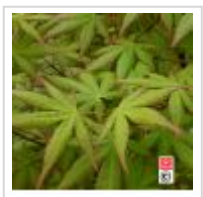

Acer palmatum en godet

Japanese maple

ref. 115

3,10€

[+] [Voir sur le site](#)

Description

Feuillage vert rosé de printemps vert en été avec jeunes pousses brun rose puis passe par des colorations d'automne rouge orangé jaune. Espèce type. Livré en godet plastique de +- 9*9*9 cm. Hauteur à la livraison +- 30/50 cm.

Description :

scion de +-30/50 cm rempoté dans du terreau en janvier 2022.

Ø au collet +- 3 / 5 mm selon sujets.

Les plantes issues de semis peuvent présenter des disparités de formes et de couleurs de feuilles. [Avez vous déjà ce livre complet sur l'érable palmé ?](#)