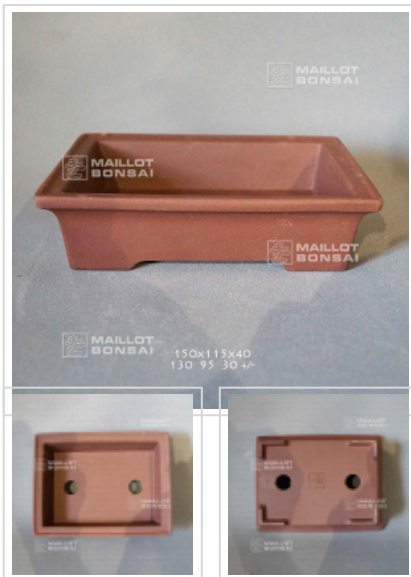

Poterie rectangulaire 11276

› Bonsai pots

ref. 11276

18,00€

[\[+\] Show on the website](#)

Description

Dimensions extérieures: 150*115*40 mm.

Dimensions intérieures : 125*90*25 mm. Coloris brun foncé. Voici des pots, mais pas n'importe quels pots. Bonne qualité, nombreux orifices de drainages, grès non gélif, cuisson à haute température. Fabrication artisanale et soignée a Yixing en Chine.