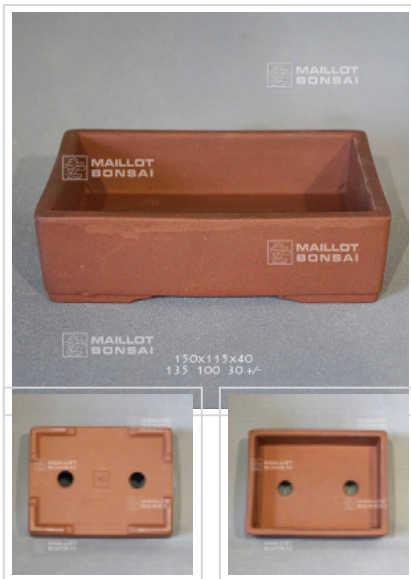

Poterie rectangulaire 11273

› Bonsai pots

ref. 11273

18,00€

[\[+\] Show on the website](#)

Description

Dimensions extérieures: 150*115*40 mm.

Dimensions intérieures : 135*100*30 mm. Coloris brun foncé. Voici des pots, mais pas n'importe quels pots. Bonne qualité, nombreux orifices de drainages, grès non gélif, cuisson à haute température. Fabrication artisanale et soignée a Yixing en Chine.