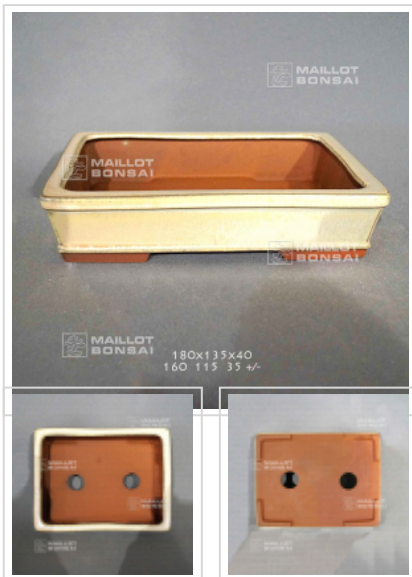

Poterie rectangulaire 11258

› Poteries

ref. 11258

38,00€

[\[+\] Voir sur le site](#)

Description

Dimensions extérieures: 180*135*40 mm.

Dimensions intérieures : 160*115*35 mm. Coloris ivoire. Voici des pots, mais pas n'importe quels pots. Bonne qualité, nombreux orifices de drainages, grès non gélif, cuisson à haute température. Fabrication artisanale et soignée au Japon .