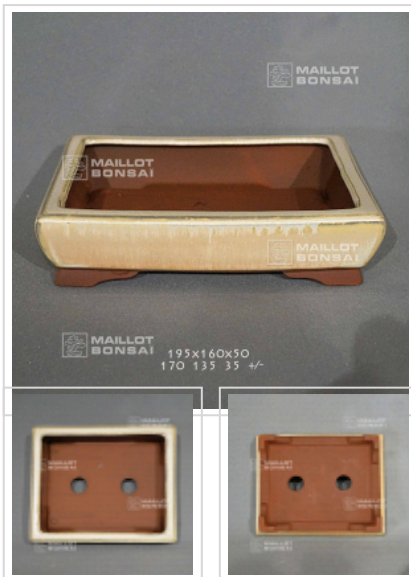

## Poterie rectangulaire 11256

› Bonsai pots

ref. 11256

**55,00€**

[\[+\] Show on the website](#)

### Description

Dimensions extérieures: 195\*160\*50 mm.

Dimensions intérieures : 170\*135\*35 mm. Coloris ivoire. Voici des pots, mais pas n'importe quels pots. Bonne qualité, nombreux orifices de drainages, grès non gélif, cuisson à haute température. Fabrication artisanale et soignée au Japon .