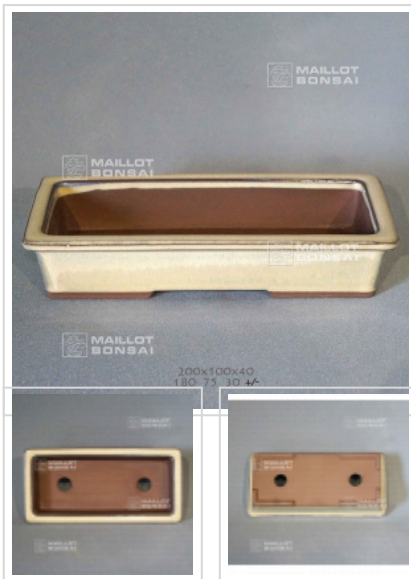

Poterie rectangulaire 11255

› Bonsai pots

ref. 11255

28,00€

[\[+\] Show on the website](#)

Description

Dimensions extérieures: 200*100*40 mm.

Dimensions intérieures : 180*75*30 mm. Coloris ivoire marine. Voici des pots, mais pas n'importe quels pots. Bonne qualité, nombreux orifices de drainages, grès non gélif, cuisson à haute température. Fabrication artisanale et soignée a Nagoya Yokaiichi Japon.