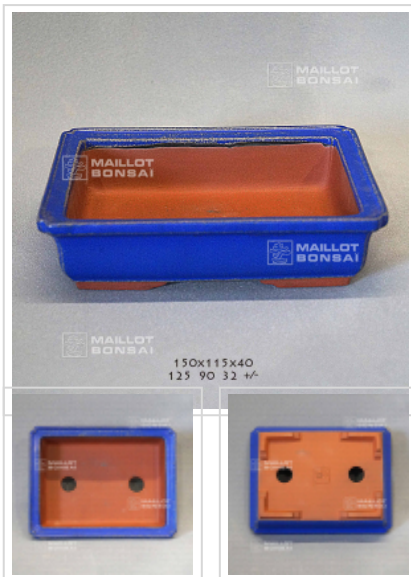

## Poterie rectangulaire 11247

› Bonsai pots

ref. 11247

**55,00€**

[\[+\] Show on the website](#)

### Description

Dimensions extérieures: 150\*115\*40 mm.

Dimensions intérieures : 125\*90\*32 mm. Coloris bleu foncé nuancé. Voici des pots, mais pas n'importe quels pots. Bonne qualité, nombreux orifices de drainages, grès non gélif, cuisson à haute température. Fabrication artisanale et soignée a Nagoya Yokaiichi Japon.