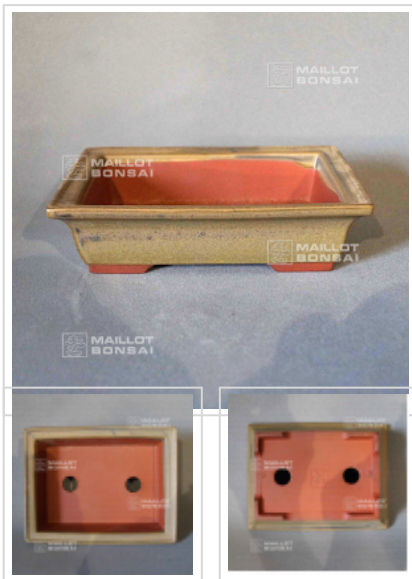

Poterie rectangulaire 11241

› Bonsai pots

ref. 11241

44,00€

[\[+\] Show on the website](#)

Description

Dimensions extérieures: 150*115*40 mm.

Dimensions intérieures : 130*95*25 mm. Coloris vert nuancé. Voici des pots, mais pas n'importe quels pots. Bonne qualité, nombreux orifices de drainages, grès non gélif, cuisson à haute température. Fabrication artisanale et soignée a Nagoya Yokaiichi Japon.